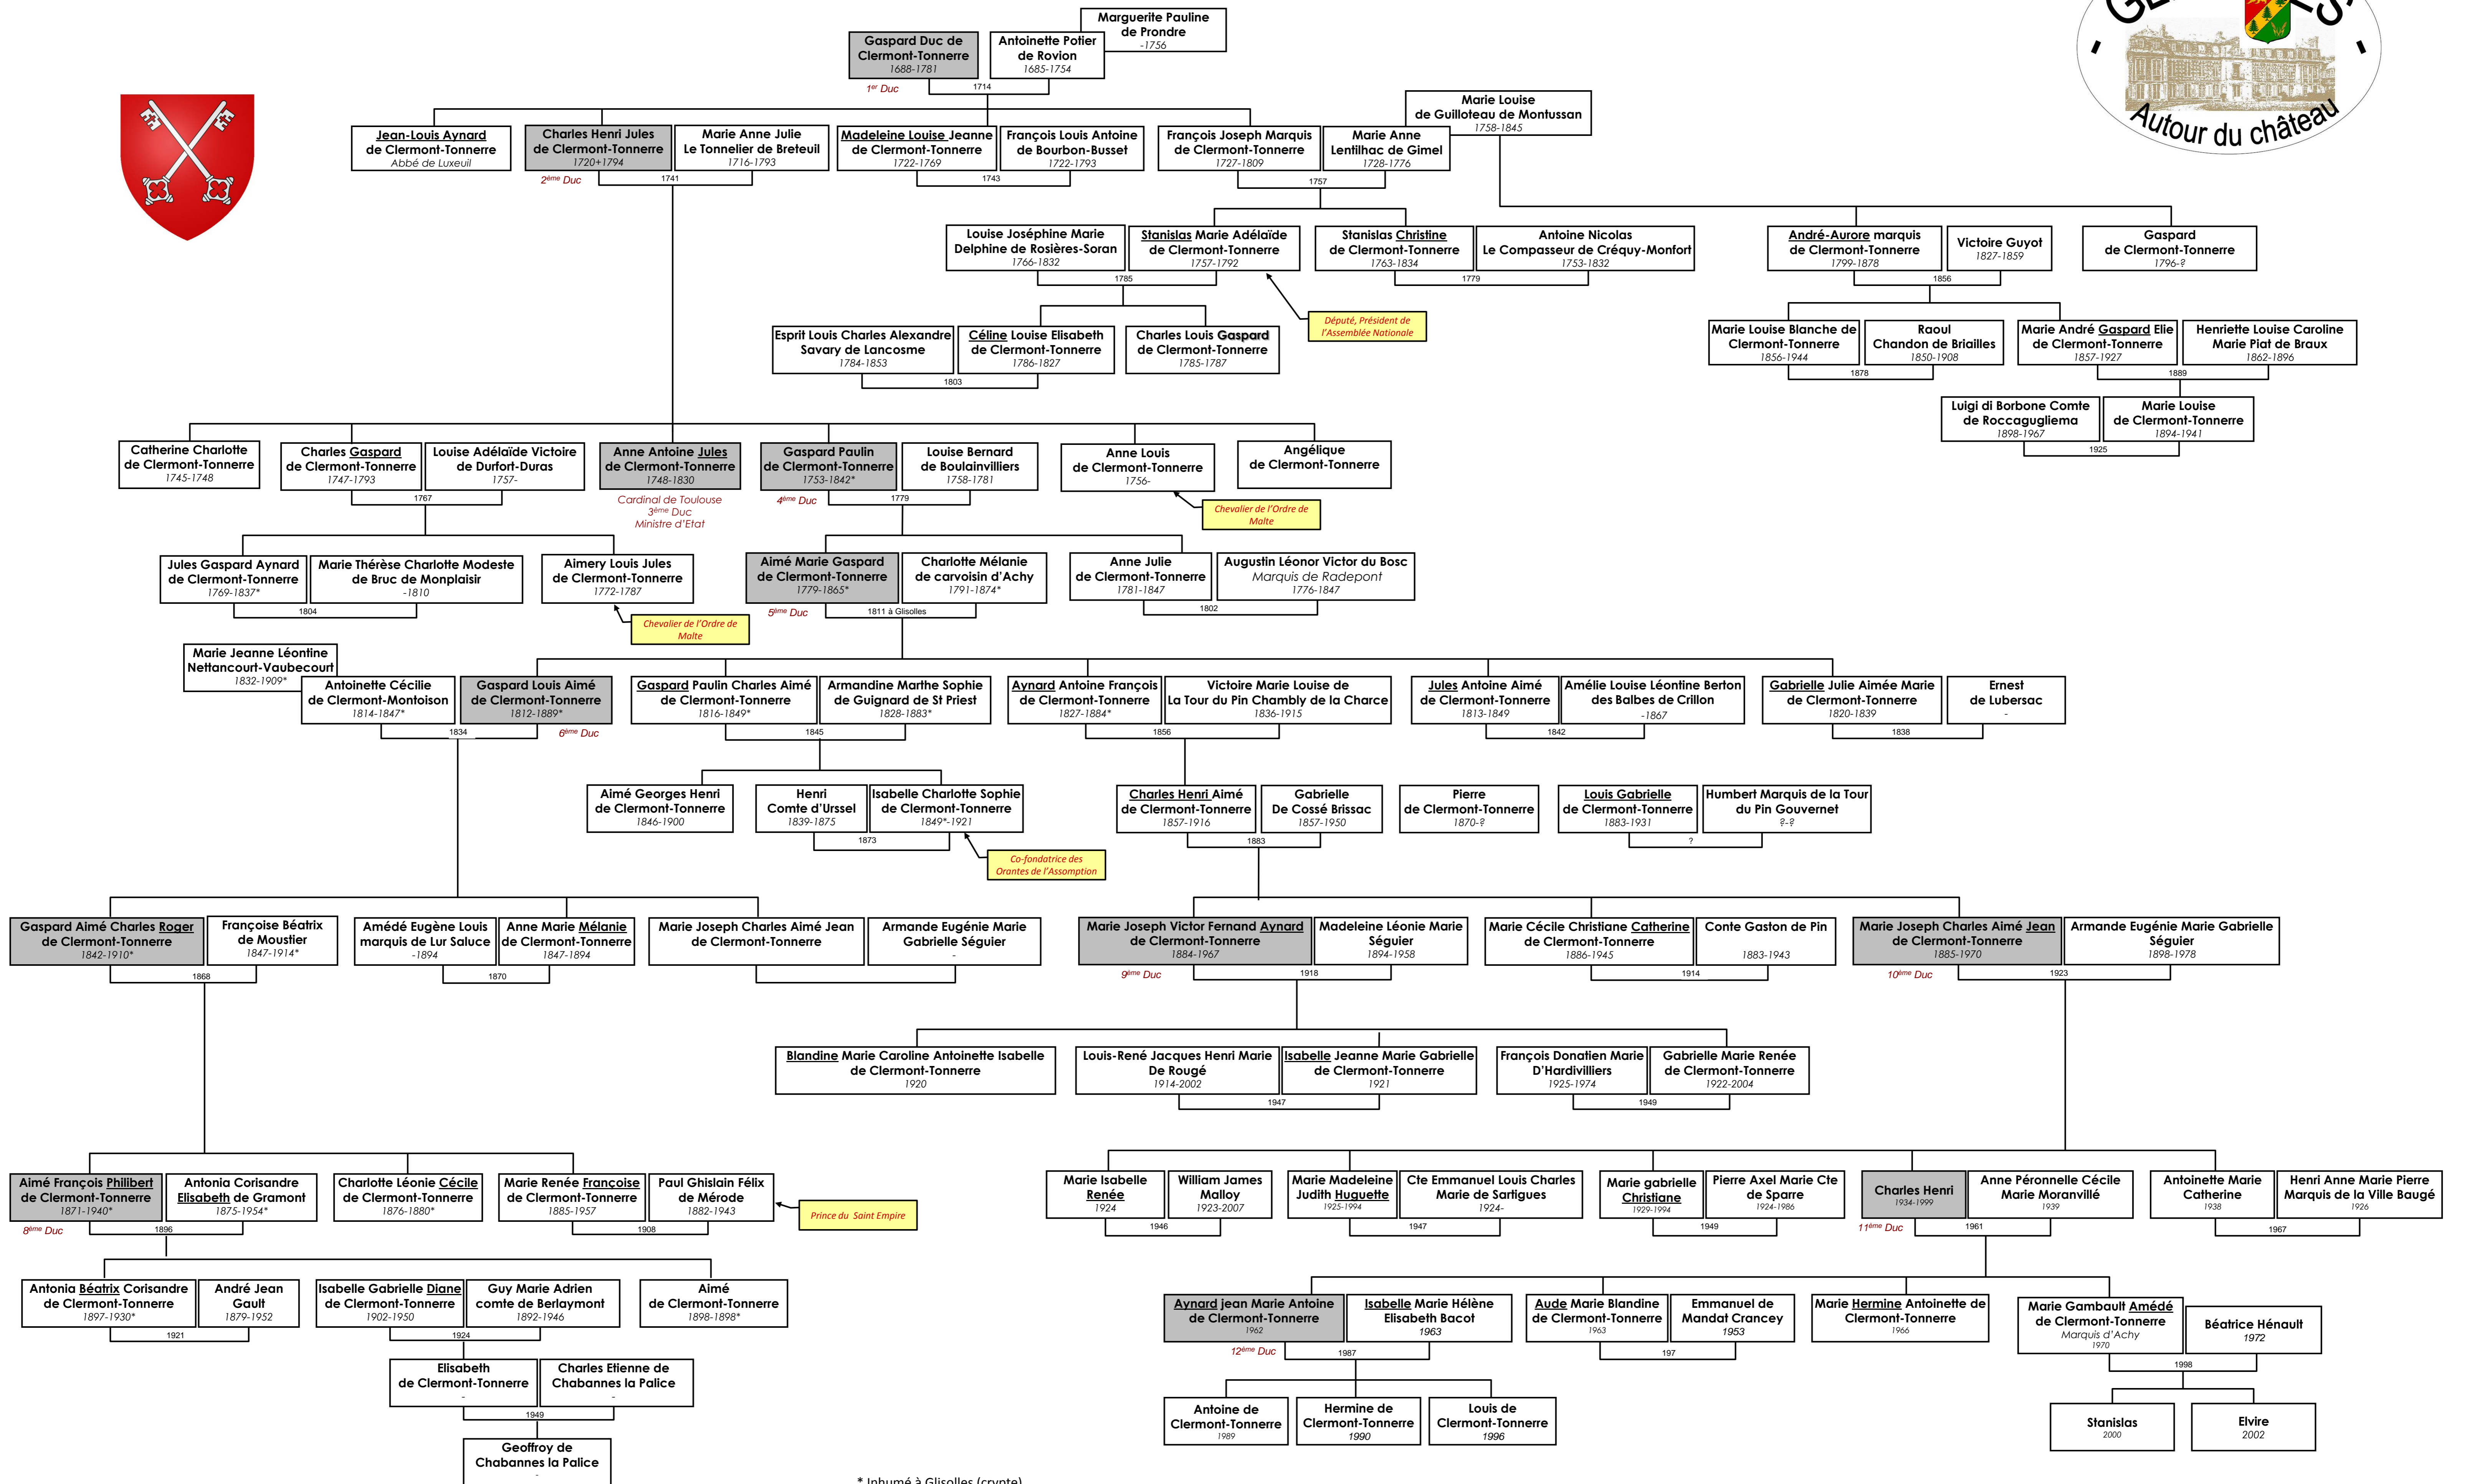

Ducs de CLERMONT -TONNERRE

* Inhumé à Glisolles (crypte)